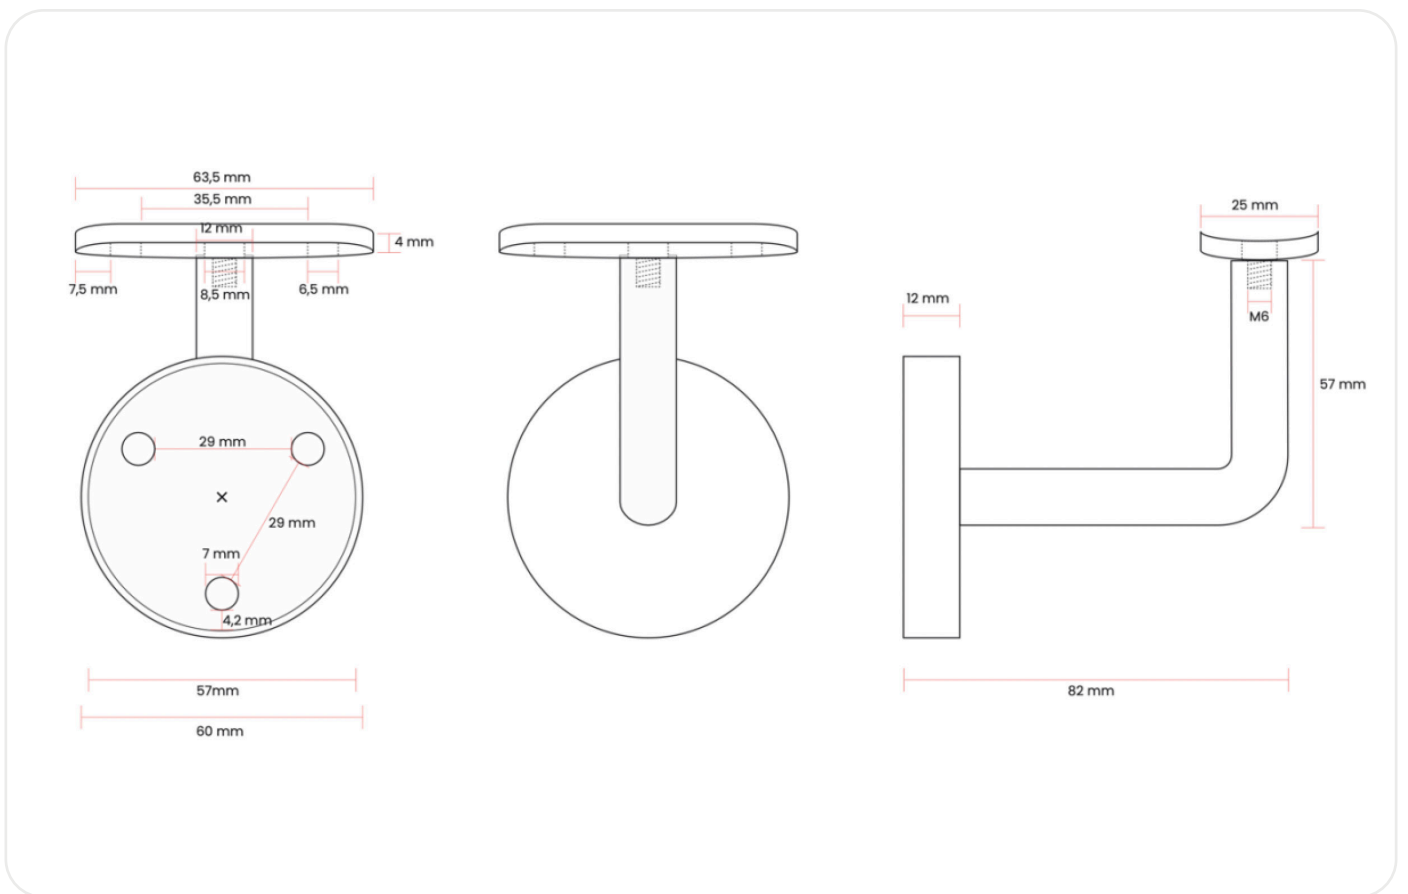

**101-970101**

Handlaufhalter Modell 1 Edelstahl

**101-970102**

Handlaufhalter Modell 1 weiß pulverbeschichtet

**101-970104**

Handlaufhalter Modell 1 schwarz pulverbeschichtet

Bei Fragen zu unseren Produkten, zum Bestellprozess oder zur Montage steht Ihnen unser Kundensupport gerne zur Verfügung. Sie erreichen uns werktags telefonisch unter 0341 2504 9958 von 08:30 bis 12:00 Uhr sowie von 13:00 bis 16:30 Uhr. Alternativ können Sie uns jederzeit eine Nachricht an [info@holzhandlauf24.de](mailto:info@holzhandlauf24.de) senden.

**101-970201**

Handlaufhalter Modell 2A Edelstahl

**101-970202**

Handlaufhalter Modell 2A weiß pulverbeschichtet

**101-970204**

Handlaufhalter Modell 2A schwarz pulverbeschichtet

**101-970301**

Handlaufhalter Modell 2B Edelstahl