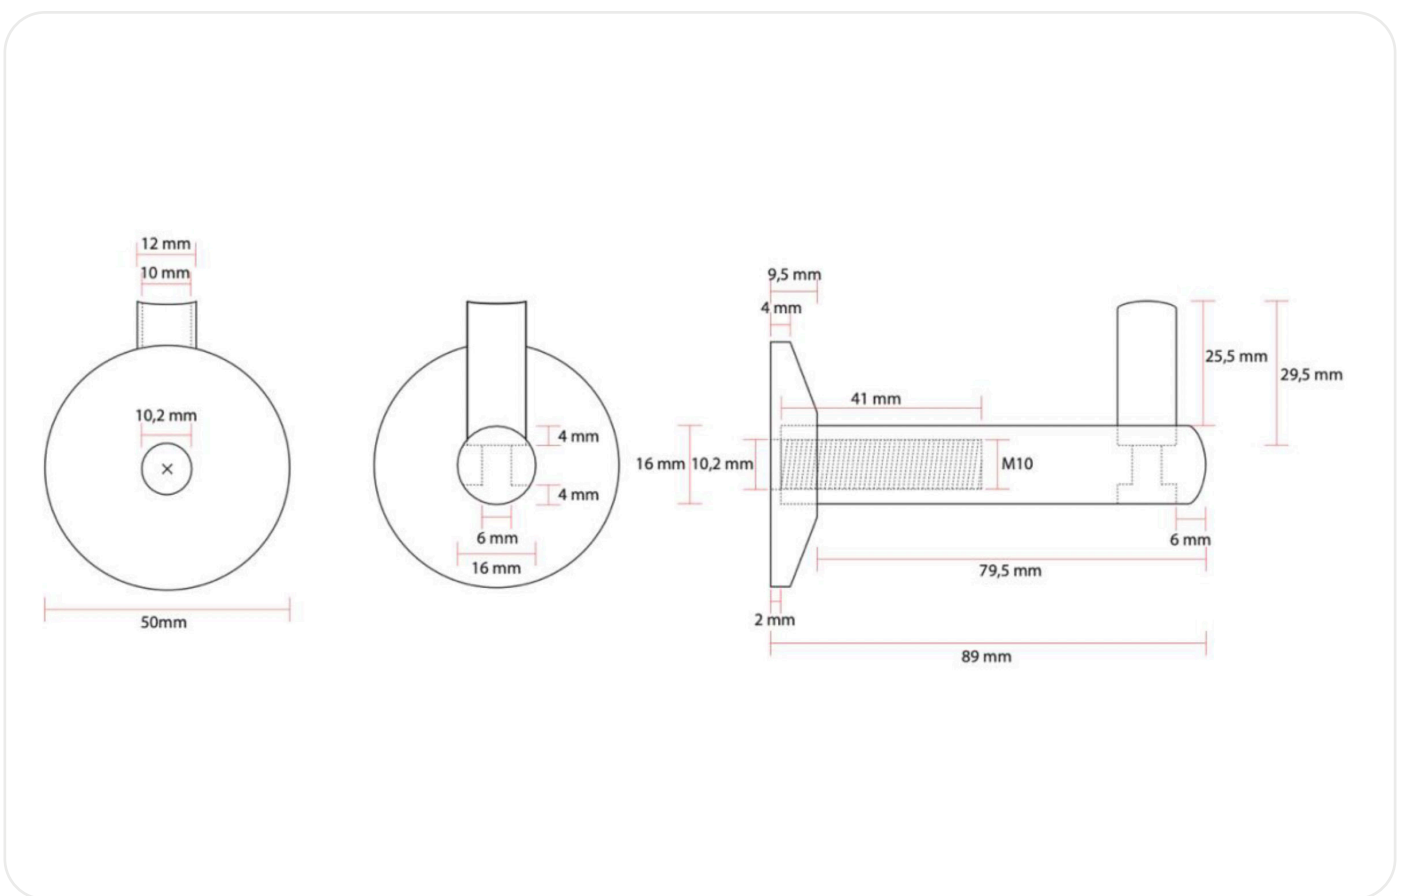

101-970601

Handlaufhalter Modell 5 Edelstahl

101-970602

Handlaufhalter Modell 5 weiß pulverbeschichtet

101-970604

Handlaufhalter Modell 5 schwarz pulverbeschichtet

Bei Fragen zu unseren Produkten, zum Bestellprozess oder zur Montage steht Ihnen unser Kundensupport gerne zur Verfügung. Sie erreichen uns werktags telefonisch unter 0341 2504 9958 von 08:30 bis 12:00 Uhr sowie von 13:00 bis 16:30 Uhr. Alternativ können Sie uns jederzeit eine Nachricht an info@holzhandlauf24.de senden.